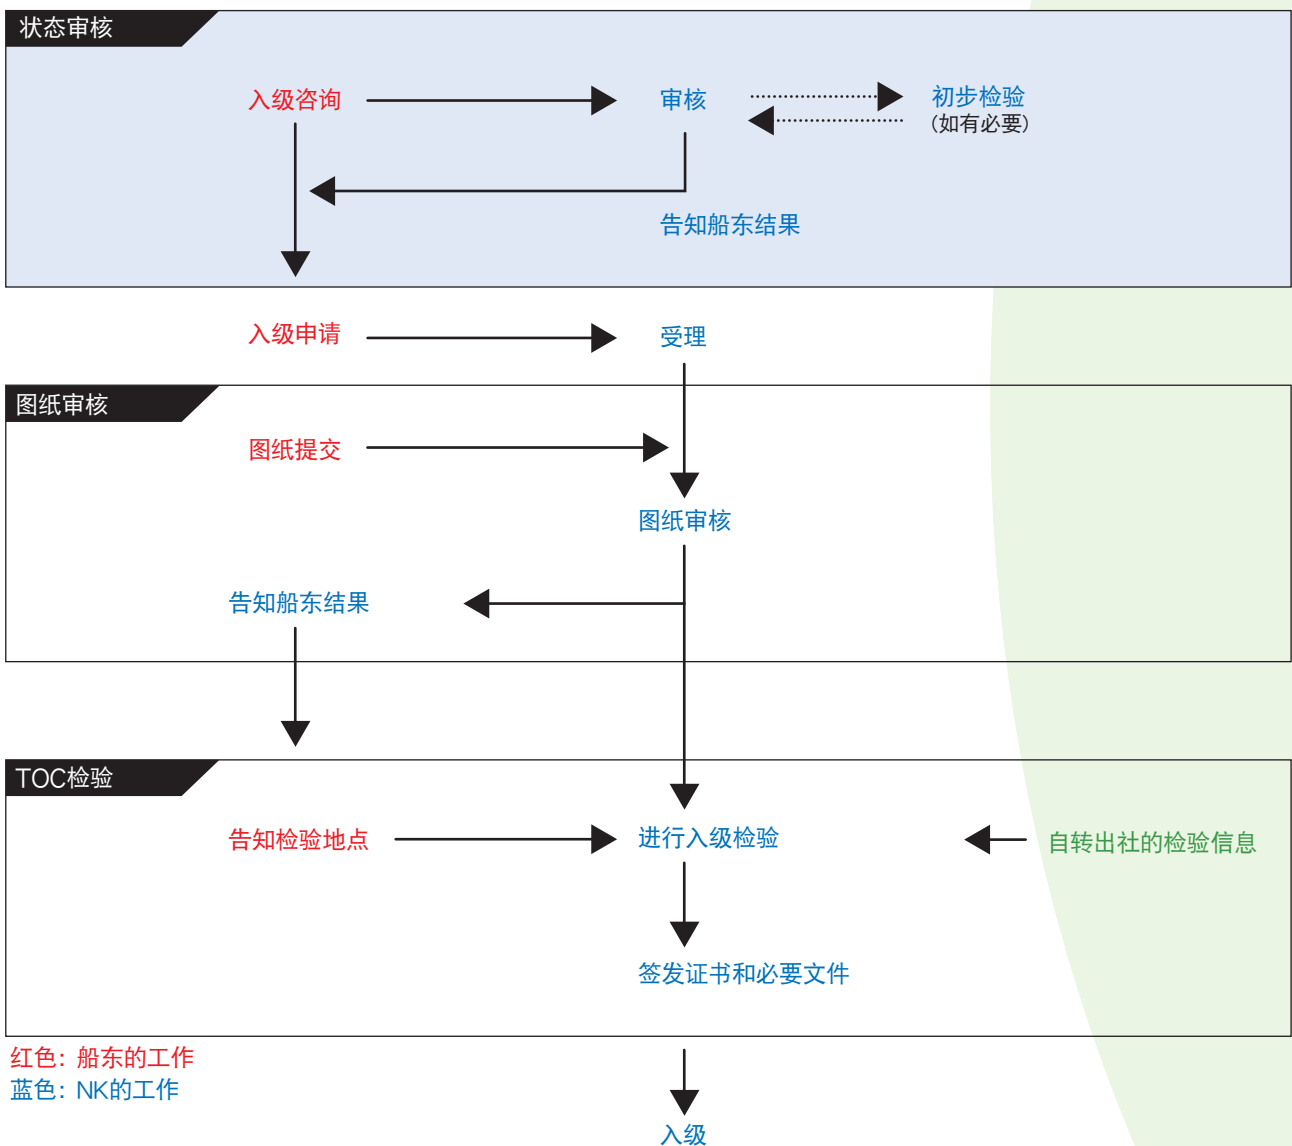

转级规程由IACS制定，规程明确规定了转级(TOC)检验时转入和转出船级社的责任以及相关文件信息的提交过程。

为何转入ClassNK?

- 质量 - 从总部的工作人员到参加各项检验的ClassNK验船师，我们所有的工作人员都以其高素质、经验丰富及迅速应对客户要求而受到赞誉。
- 服务 - 入级ClassNK可确保船舶在一生各个阶段中都能享受到我们世界级的技术服务。
- 专注 - 所有的TOC申请都由我们的专门检验部门处理，确保入级程序顺畅并可将费用和对营运的影响最小化。
- 方便 - 检验可安排在船东认为适宜的时间，一旦所有的必要检验完成，船舶即可恢复正常营运。

入级程序

如何入级ClassNK

可于任何时间联系当地的ClassNK办事处启动转级程序。一旦请求或申请被受理，我们的专门验船部门将开始进行TOC相关安排。

检验部门将审核所有必要文件(图纸，船舶状态，船舶历史等)并协调TOC检验工作。(见“转级到ClassNK的一般规程”)

在大部分情况下，TOC检验可与定期检验同时进行，以将费用和对船舶营运的影响最小化。

A world leader in ship classification

Class Entry for

转级到ClassNK的一般规程

在转级程序中，检验部门会提供实时更新和指导，以防造成麻烦或延误。

图纸提交

IACS其他成员社入级船舶的船东需依据IACS的规程提交如下船体和机械设备的图纸。

主要图纸

- 总布置图
- 容积图
- 静水力曲线
- 装载手册(如需要)

船体结构图纸

Class Entry for Existing Ships

TOC检验要求

一般会根据船龄和船型要求如下检验。

对于船龄在5年以下的船舶

- 检验等同于年度检验

对于船龄在5到10年之间的船舶

- 检验等同于年度检验
- 检查若干有代表性的压载水舱【至少检查艏尖舱和艉尖舱以及货舱区域内的两个深舱】

对于船龄在10年及以上且低于20年的船舶